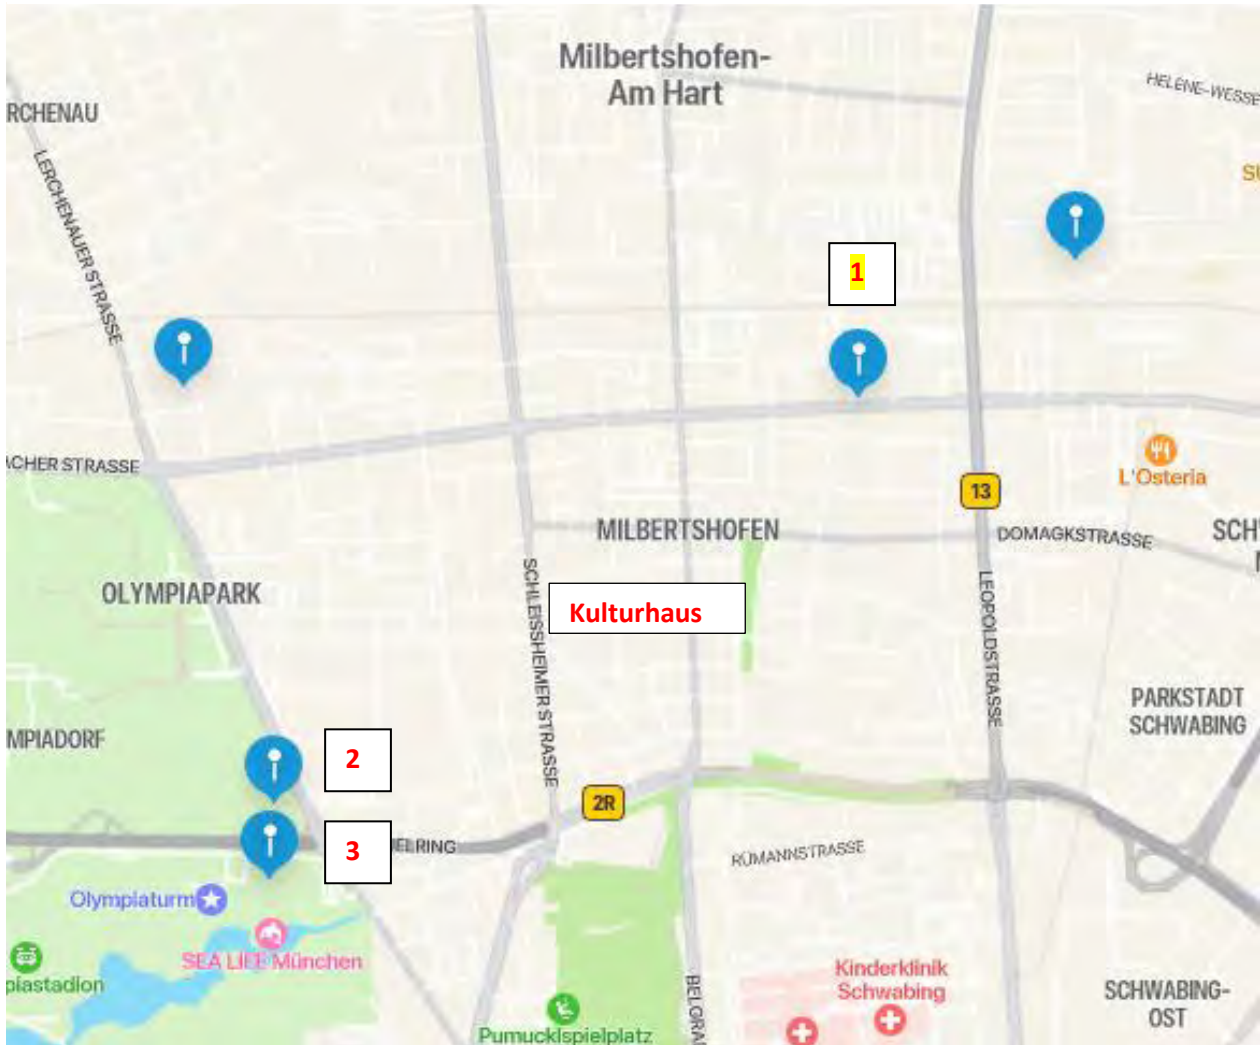

Schnellteststationen in Milbertshofen – siehe [www.muenchen.de](http://www.muenchen.de)

**2** **deintestbus.de**  
BMW Welt

Am Olympiapark 1,  
80809 München

[info@deintestbus.de](mailto:info@deintestbus.de)

08104 8945606

<https://deintestbus.de> ...

**1** **Intervivos AG - Alpentest**  
**Frankfurter Ring, München**

Frankfurter Ring 83,  
80807 München

[alpentest@intervivos.de](mailto:alpentest@intervivos.de)

0211 94250380

<https://www.intervivos.de/alpe> ...

**3** **Corona-Schnelltest-Zentrum**  
**Olympiapark**

Spiridon-Louis-Ring 21,  
80809 München

[schnelltest.muenchen@johanniter.de](mailto:schnelltest.muenchen@johanniter.de)

089 32109280

<http://www.schnelltest-olympia> ...

1 = 2 km von Kulturhaus entfernt;  
am besten erreichbar mit Bus 177;  
hält direkt am Curt-Mezger-Platz,  
von Haltestelle Oberhofer-Platz 350 m.